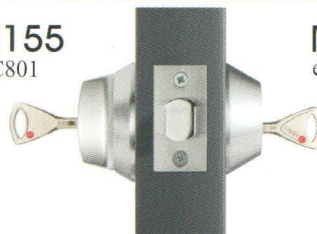

ABLOY® PROTEC²

PÊNES DORMANTS TUBULAIRES

ABLOY® PROTEC²

PÊNE STANDARD
ABLOY® LC801

PÊNE ENCASTRÉ "DRIVE-IN"
ABLOY® LC802

A 2 3/8 (60 mm) ou 2 3/4 (70 mm)
(Pêne ajustable)

A 2 3/8 (60 mm) ou 2 3/4 (70 mm)
(Pêne ajustable)

CY411T
DOUBLE CYLINDRE

ME151
et LC801

ME152
et LC802

Pêne actionné par la clé à l'extérieur et à l'intérieur

CARACTÉRISTIQUES DE SÉCURITÉ

- Homologation UL
 - Résistance aux cambriolages
 - Résistance de 20 minutes au feu
- Boîtier du cylindre en acier trempé
- Collet rotatif
- Tourniquet verrouillable optionnel
- Boulons d'acier de 6 mm
- Pêne de haute sécurité
 - Pêne en acier trempé, 2" de longueur
 - Projection de 1" (25.4mm)
- Boîtier de gâche en acier renforcé
- Bouclier protecteur de pêne

FINIS STANDARD

US26/625
Chrome brillant

US26D/626
Chrome satiné

US3/605
Laiton satiné

US4/606
Laiton brillant

CY412T
SIMPLE CYLINDRE
AVEC TOURNIQUET

ME153
et LC801

ME154
et LC802

Pêne actionné par la clé à l'extérieur et par le tourniquet à l'intérieur

CY413T
SIMPLE CYLINDRE
AVEC TOURNIQUET
VÉROUILLABLE

ME155
et LC801

ME156
et LC802

Pêne actionné par la clé à l'extérieur et par le tourniquet à l'intérieur. Le tourniquet intérieur peut-être verrouillé avec la clé, procurant la sécurité d'un double cylindre.