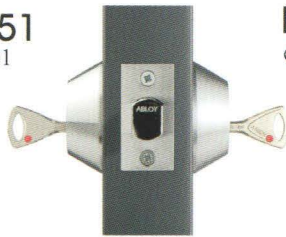

ABLOY® PROTEC²

PÊNES DORMANTS TUBULAIRES

ABLOY® PROTEC²

PÊNE STANDARD
ABLOY® LC801

PÊNE ENCASTRÉ "DRIVE-IN"
ABLOY® LC802

A 2 3/8 (60 mm) ou 2 3/4 (70 mm)
(Pêne ajustable)

A 2 3/8 (60 mm) ou 2 3/4 (70 mm)
(Pêne ajustable)

CY411T
DOUBLE CYLINDRE

ME151
et LC801

ME152
et LC802

Pêne actionné par la clé à l'extérieur et à l'intérieur

CARACTÉRISTIQUES DE SÉCURITÉ

- Homologation UL
 - Résistance aux cambriolages
 - Résistance de 20 minutes au feu
- Boîtier du cylindre en acier trempé
- Collet rotatif
- Tourniquet verrouillable optionnel
- Boulons d'acier de 6 mm
- Pêne de haute sécurité
 - Pêne en acier trempé, 2" de longueur
 - Projection de 1" (25.4mm)
- Boîtier de gâche en acier renforcé
- Bouclier protecteur de pêne

FINIS STANDARD

US26/625
Chrome brillant

US26D/626
Chrome satiné

US3/605
Laiton satiné

US4/606
Laiton brillant

CY412T
SIMPLE CYLINDRE
AVEC TOURNIQUET

ME153
et LC801

ME154
et LC802

Pêne actionné par la clé à l'extérieur et par le tourniquet à l'intérieur

CY413T
SIMPLE CYLINDRE
AVEC TOURNIQUET
VÉROUILLABLE

ME155
et LC801

ME156
et LC802

Pêne actionné par la clé à l'extérieur et par le tourniquet à l'intérieur. Le tourniquet intérieur peut-être verrouillé avec la clé, procurant la sécurité d'un double cylindre.